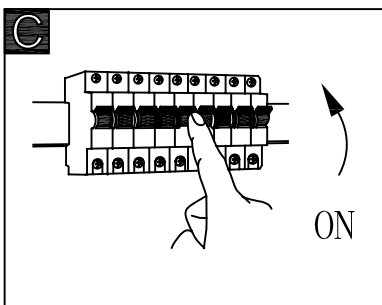

## 68396-12RGB

ON	OFF	LED(ON/OFF)
 LED RGB	 LED RGB	 RGB COOL WHITE RGB WARM WHITE
RGB→R	RGB→G	RGB→B

GLOBO Handels GmbH  
 St. Peter 38  
 A-9184 St. Jakob/Rosental  
[www.globo-lighting.com](http://www.globo-lighting.com)