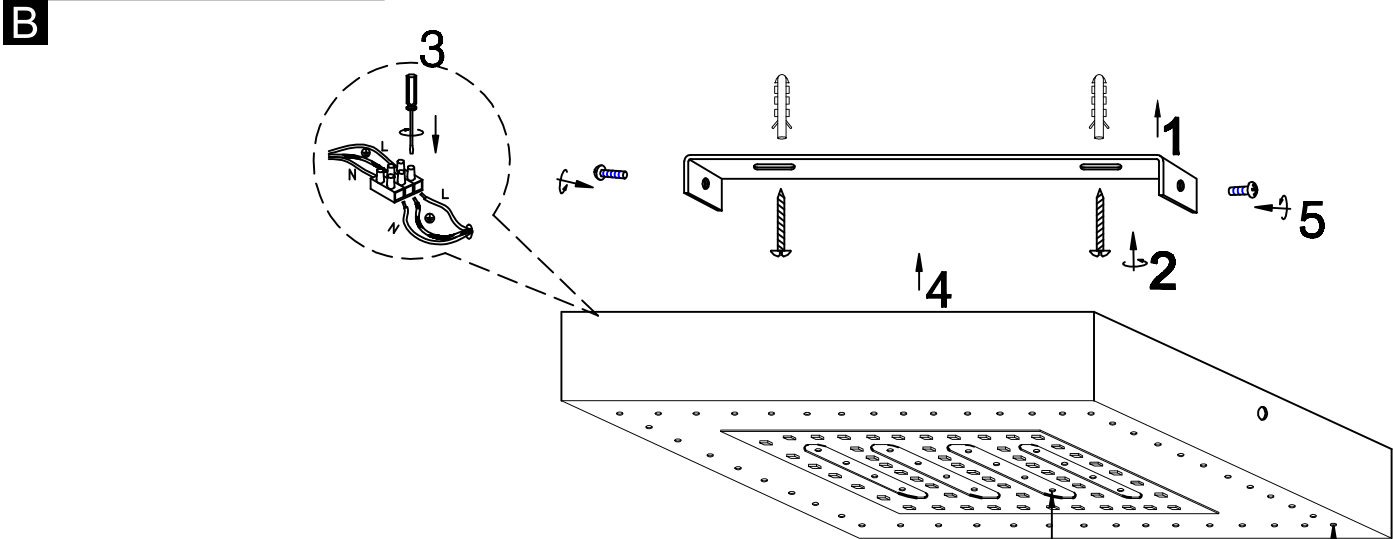

## 68396-12RGB

ON	OFF	LED(ON/OFF)
 LED RGB	 LED RGB	 RGB COOL WHITE RGB WARM WHITE
RGB→R	RGB→G	RGB→B

GLOBO Handels GmbH  
 St. Peter 38  
 A-9184 St. Jakob/Rosental  
[www.globo-lighting.com](http://www.globo-lighting.com)